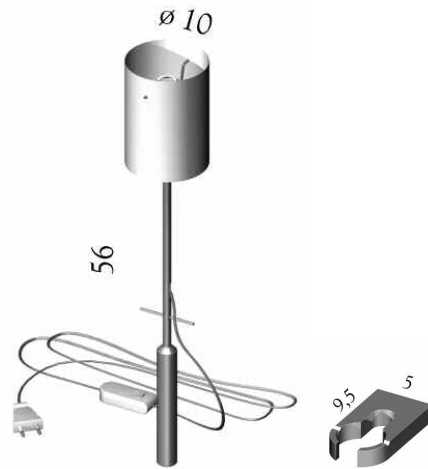

# ZUBEHÖR.

- ◆ Vase Glas
- ◆ Vase Porzellan
- ◆ Pendelleuchte
- ◆ Wandhalterung
- ◆ Sitzauflage Filz
- ◆ Pflegeset

<b>Bezeichnung</b>	<b>Glas-Vase</b>	<b>Porzellan-Vase</b>	<b>Pendelleuchte</b> Erhältlich in den Farben: weiss, orange dunkelbraun, rot	<b>Wandhalter Alu</b> Für Vasen und Pendelleuchte
<b>ca. Maße in cm</b>	15 Ø 3,8	15 Ø 3,8	56 Ø 10	9,5 x 5

<b>Bezeichnung</b>	<b>Sitzauflege Filz</b> Mit genopptem, rutschfestem Rücken in den Farben hellgrau, mittelblau, dunkelblau, schilfgrün, karminrot, gelb, lachs, pistazie.	<b>Refresherset</b> mit Schleifvlies und Poliertuch	<b>Kompaktpflegeset</b> bestehend aus Möbelpolitur, Hart- wachs, Refresher mit Schleifvlies und Poliertuch
<b>ca. Maße in cm</b>	34 x 34		