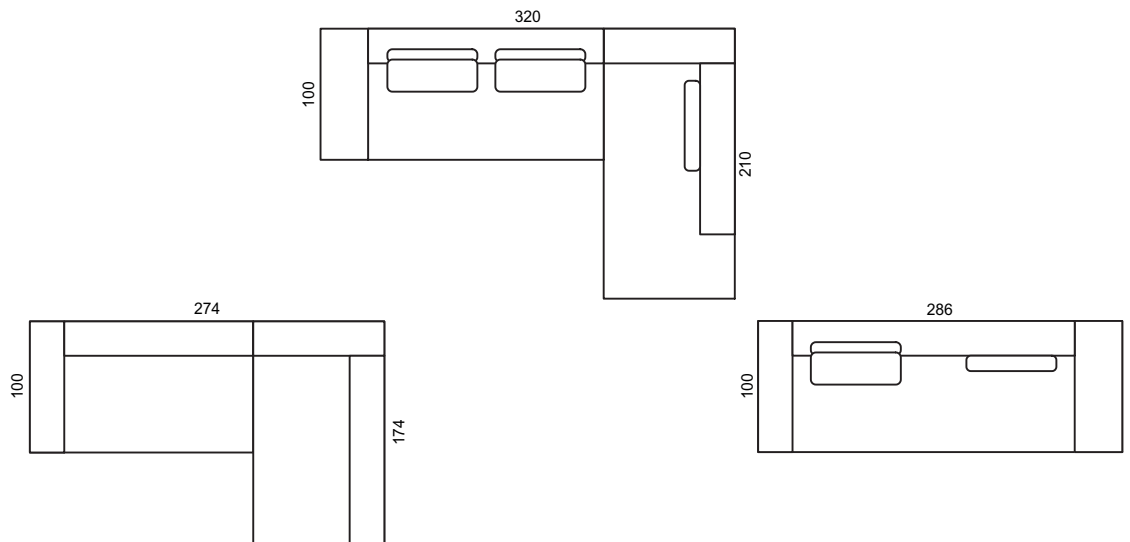

K & K Kombinationsbeispiele

Bezeichnung	B2h li + B2h li 2x Beistellsofa 2-sitzig hoch	CL3h li + B3n li Chaiselongue-3 hoch + Beistellsofa-3 niedrig + 2x BoKiRo + RüKi lang	S4h-n li Sofa-4hoch/niedrig li + BoKiRo + RüKi lang
ca. Maße in cm	274 x 174	320 x 210	286 x 100 x 71