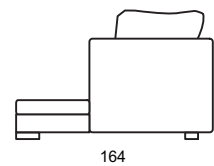

BS2,5 mit Relaxposition:

Liegefläche 160 x 151 cm

mit Relaxposition gegen Aufpreis:

Bezeichnung

BS2 Bettsofa 2-sitzig

incl. 2 Rückenkissen; Armlehnen abklappbar; Liegefläche 135 x 210 cm (B mit 1 AL abgeklappt 192 cm, mit 2 AL abgeklappt 224 cm)

BS2,5 Bettsofa 2,5-sitzig

incl. 2 Rückenkissen; Armlehnen abklappbar; Liegefläche 160 x 210 cm (B mit 1 AL abgeklappt 218 cm, mit 2 AL abgeklappt 250 cm)

ca. Maße in cm

B 158 T 96 H 78 SH 42

B 186 T 96 H 78 SH 42