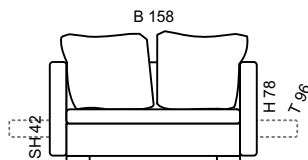

### BS2,5 Bettsofa 2,5-sitzig:

Liegefläche 160 x 210 cm

## JOY Relaxposition:

### BS2 mit Relaxposition:

Liegefläche 135 x 151 cm

### BS2,5 mit Relaxposition:

Liegefläche 160 x 151 cm

mit Relaxposition gegen Aufpreis: