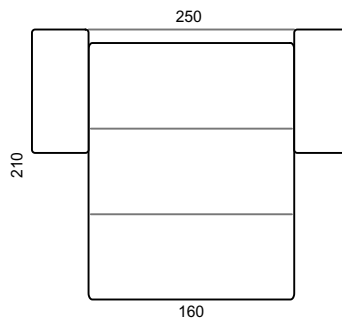

JOY Bettsofa

Fußausführungen:

Buche natur geölt
Buche dunkel gebeizt und lackiert
Buche silber lackiert

Bitte bei der Bestellung Fußausführung angeben!

Funktion:

Sitzfläche leicht anheben, bis zum Anschlag nach vorne ziehen und die Sitzfläche nach hinten umschlagen. Dann Rücken nach vorne umklappen, so daß eine geschlossene Liegefläche von 135 x 210 bzw. 160 x 210 cm entsteht.

Abklappbare Armlehnen, 6 Rasterstufen. Werden beide Armlehnen abgeklappt, kann das Sofa tagsüber als Querschläfer verwendet werden. Optional ist ein Depotfach als Stauraum erhältlich.

JOY-RELAXAUSFÜHRUNG

Bei der Relaxausführung kann der Sitz in der 1. Auszugsstufe arretiert werden. Der Rücken bleibt stehen. Die Rückseite des mittleren Matratzenteils ist beidseitig in Möbelstoff bezogen.

Aufpreis.

BS2 Bettsofa 2-sitzig:

Liegefläche 135 x 210 cm

BS2,5 Bettsofa 2,5-sitzig:

Liegefläche 160 x 210 cm

JOY Relaxposition:

BS2 mit Relaxposition:

Liegefläche 135 x 151 cm