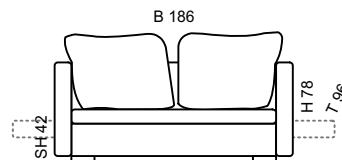

BS2,5 mit Relaxposition:

Liegefläche 160 x 151 cm

mit Relaxposition gegen Aufpreis:

Bezeichnung

BS2 Bettsofa 2-sitzig

incl. 2 Rückenkissen; Armlehnen abklappbar; Liegefläche 135 x 210 cm (B mit 1 AL abgeklappt 192 cm, mit 2 AL abgeklappt 224 cm)

BS2,5 Bettsofa 2,5-sitzig

incl. 2 Rückenkissen; Armlehnen abklappbar; Liegefläche 160 x 210 cm (B mit 1 AL abgeklappt 218 cm, mit 2 AL abgeklappt 250 cm)

ca. Maße in cm

B 158 T 96 H 78 SH 42

B 186 T 96 H 78 SH 42