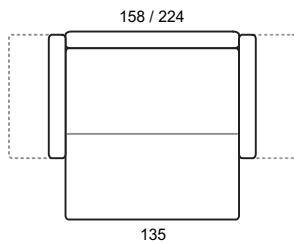

BS2,5 mit Relaxposition:

Liegefläche 160 x 151 cm

mit Relaxposition gegen Aufpreis:

Bezeichnung

BS2 Bettsofa 2-sitzig

incl. 2 Rückenkissen; Armlehnen abklappbar; Liegefläche 135 x 210 cm (B mit 1 AL abgeklappt 192 cm, mit 2 AL abgeklappt 224 cm)

BS2,5 Bettsofa 2,5-sitzig

incl. 2 Rückenkissen; Armlehnen abklappbar; Liegefläche 160 x 210 cm (B mit 1 AL abgeklappt 218 cm, mit 2 AL abgeklappt 250 cm)

ca. Maße in cm

B 158 T 96 H 78 SH 42

B 186 T 96 H 78 SH 42