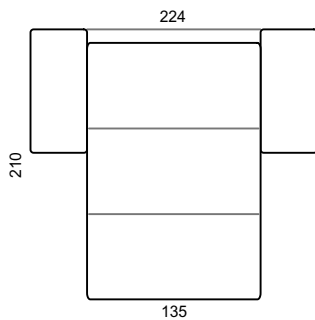

JOY Bettsofa

Fußausführungen:

Buche natur geölt
Buche dunkel gebeizt und lackiert
Buche silber lackiert

Bitte bei der Bestellung Fußausführung angeben!

Funktion:

Sitzfläche leicht anheben, bis zum Anschlag nach vorne ziehen und die Sitzfläche nach hinten umschlagen. Dann Rücken nach vorne umklappen, so daß eine geschlossene Liegefläche von 135 x 210 bzw. 160 x 210 cm entsteht.

Abklappbare Armlehnen, 6 Rasterstufen. Werden beide Armlehnen abgeklappt, kann das Sofa tagsüber als Querschläfer verwendet werden. Optional ist ein Depotfach als Stauraum erhältlich.

JOY-RELAXAUSFÜHRUNG

Bei der Relaxausführung kann der Sitz in der 1. Auszugsstufe arretiert werden. Der Rücken bleibt stehen. Die Rückseite des mittleren Matratzenteils ist beidseitig in Möbelstoff bezogen.

Aufpreis.

BS2 Bettsofa 2-sitzig:

Liegefläche 135 x 210 cm

BS2,5 Bettsofa 2,5-sitzig:

Liegefläche 160 x 210 cm

JOY Relaxposition:

BS2 mit Relaxposition:

Liegefläche 135 x 151 cm