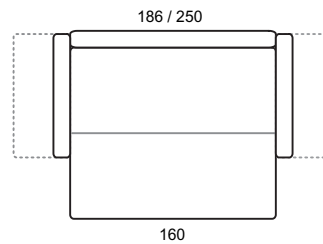

BS2,5 mit Relaxposition:

Liegefläche 160 x 151 cm

mit Relaxposition gegen Aufpreis:

Bezeichnung

BS2 Bettsofa 2-sitzig

incl. 2 Rückenkissen; Armlehnen abklappbar; Liegefläche 135 x 210 cm (B mit 1 AL abgeklappt 192 cm, mit 2 AL abgeklappt 224 cm)

BS2,5 Bettsofa 2,5-sitzig

incl. 2 Rückenkissen; Armlehnen abklappbar; Liegefläche 160 x 210 cm (B mit 1 AL abgeklappt 218 cm, mit 2 AL abgeklappt 250 cm)

ca. Maße in cm

B 158 T 96 H 78 SH 42

B 186 T 96 H 78 SH 42