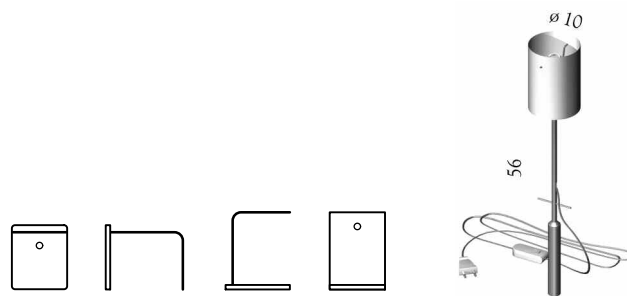

J I M – Der multifunktionale Beistelltisch

Design: design friends

FUNKTION:

Jim bietet zwei Nutzungsmöglichkeiten: in horizontaler Position dient er als klassischer Beistelltisch. Hochkant auf den Metallbügel gestellt, wird die Ablage höher und man kann ihn direkt an des Sofa heranziehen. Runde Öffnungen erleichtern die Handhabung und nehmen zudem die Pendelleuchte auf.

◆ Beistelltisch mit zwei Nutzhöhen.

JIM.

Bezeichnung	Jim	Pendelleuchte
ca. Maße in cm	B43 T58 H40 / B43 T40 H58	H56 Ø 10
Ausführung:	weiss	weiss
	sand	orange
	dunkelbraun	dunkelbraun
	rot	rot

AUFBAU:

Winkel: Compact-Schichtstoffplatte, Verzugtoleranz +/- 2 mm.
Metallrahmen matt verchromt/vernickelt.