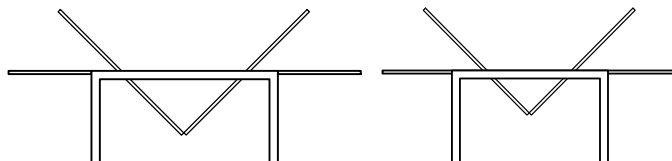

Seefelder

Bezeichnung	Janus	Janinio
ca. Maße in cm	L 144 B 91 H 75	L 127 B 85 H 75
Länge ausgefaltet	L 275	L 240
Ausführung:	Nussbaum / Nussbaum	Nussbaum / Nussbaum
	Eiche / Eiche	Eiche / Eiche
	Eiche schwarz-rot	Eiche schwarz-rot
	Eiche schwarz-schwarz	Eiche schwarz-schwarz
	Kirsche / Kirsche	Kirsche / Kirsche
	Kirsche schwarz-rot	Kirsche schwarz-rot
	Kirsche schwarz-schwarz	Kirsche schwarz-schwarz
	Ahorn / Ahorn	Ahorn / Ahorn
	Ahorn schwarz-rot	Ahorn schwarz-rot
	Ahorn schwarz-schwarz	Ahorn schwarz-schwarz

rastet sie von alleine ein. In der Mitte befindlichen Riegel arretieren. Um den Tisch wieder zusammen zu falten, diese Arretierung wieder lösen. Ziehen Sie die Tischplatte von der Stirnseite des Tisches aus leicht zu sich heran: die Platten falten sich fast von alleine wieder zusammen.