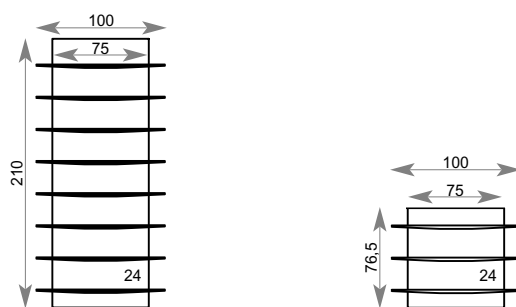

F L Y – Das schwebende **Wandregal** und **Sideboard**

Design: Andreas Winterfeld

FLY.

Seefelder

Bezeichnung	Wandregal	Sideboard
ca. Maße in cm	B 100/75 H 210	B 100/75 H 76,5

AUSFÜHRUNG:

Rückwand: in den RAL-Farben: 7035 grau; 5023 blau; 3003 rot; 1013 creme; 9010 weiss
alle anderen RAL-Farben **Aufpreis**