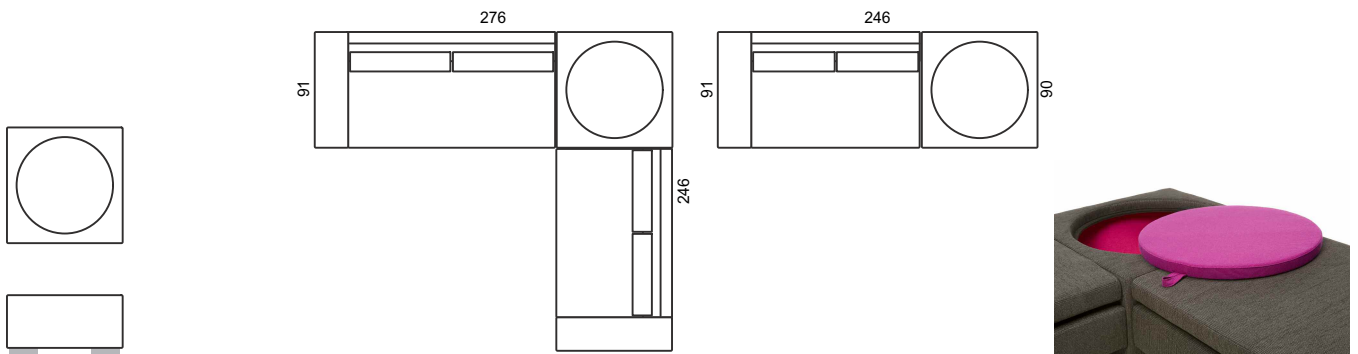

KURT Box / Beispielkombinationen

Box	Beispiel A	Beispiel B	Bezeichnung
Box	BSB2,5 li + Box/Ab li+re + BSB2 re	BSB2 li + Box/Ab li	
B 90 T 90 H 47	276 x 246	B 246	ca. Maße in cm