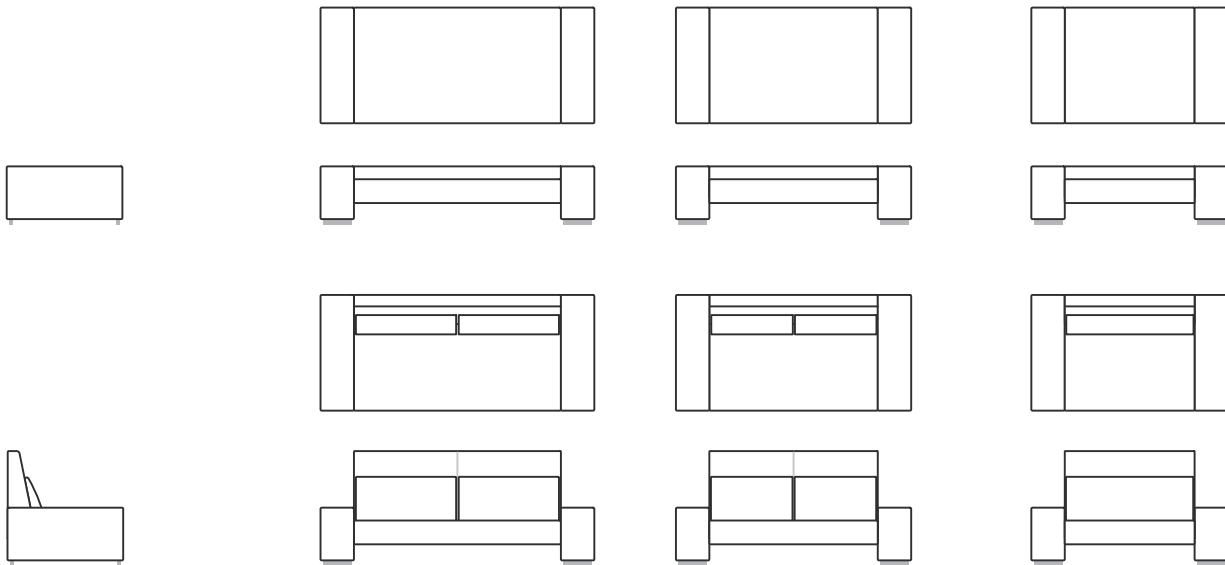

KURT – „Two-in-One“-Sofa

Design: Jan Armgardt

KURT.

- ◆ Sofa, Daybed, Bank und Bettsofa in einem
- ◆ Einfache Bedienung durch Umklappen des Rückens
- ◆ Box mit abnehmbaren Deckel als Stauraum und Ablage
- ◆ Verbindung von zwei Elementen mit der Box zur Eckgruppe
- ◆ Zwei Fußhöhen zur Auswahl

Seefelder

KURT Sofabett

Bezeichnung	SB2,5 Sofabett 2,5 incl. 2 Rückenkissen	SB2 Sofabett 2 incl. 2 Rückenkissen	SB1,5 Sofabett 1,5 incl. 2 Rückenkissen
ca. Maße in cm	B 213 T 91 H 91 SH 36	B 183 T 91 H 91 SH 36	B 153 T 91 H 91 SH 36
	Liegefläche 88 x 211 cm H46	Liegefläche 88 x 181	Liegefläche 88 x 181

KURT Beistellsofabett

Bezeichnung	BSB2,5 Beistellsofabett 2,5 incl. 2 Rückenkissen	BSB2 Beistellsofabett 2 incl. 2 Rückenkissen	BSB1,5 Beistellsofabett 1,5 incl. 2 Rückenkissen
ca. Maße in cm	B 186 T 91 H 91 SH 36	B 156 T 91 H 91 SH 36	B 126 T 91 H 91 SH 36
	Liegefläche 88 x 186	Liegefläche 88 x 156	Liegefläche 88 x 126