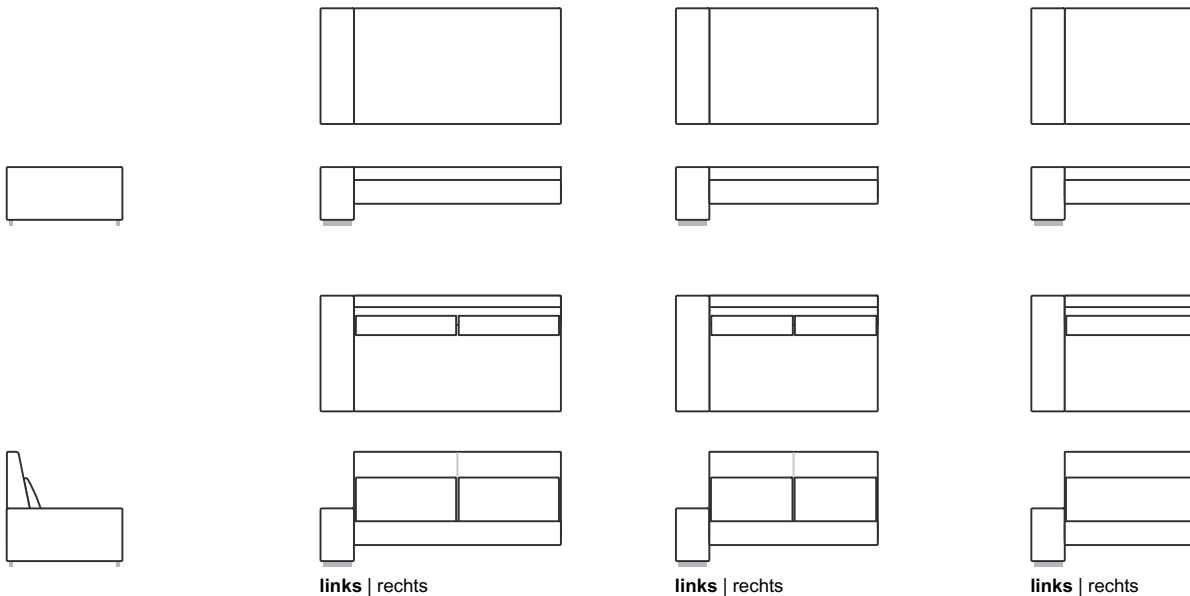

KURT – „Two-in-One“-Sofa

Design: Jan Armgardt

KURT.

- ◆ Sofa, Daybed, Bank und Bettsofa in einem
- ◆ Einfache Bedienung durch Umklappen des Rückens
- ◆ Box mit abnehmbaren Deckel als Stauraum und Ablage
- ◆ Verbindung von zwei Elementen mit der Box zur Eckgruppe
- ◆ Zwei Fußhöhen zur Auswahl

AUFBAU:

Gestell: massives Buchenholzgestell, Stahlrohrrahmen
 Federung: Gummigürtung (Sitz und Rücken)
 Polsterung: Polyätherschaum, Dacronabdeckung
 Kissen: Polyätherschaum
 Füße: Buche schwarz lackiert

Seefelder

KURT Sofabett

Bezeichnung	SB2,5 Sofabett 2,5 incl. 2 Rückenkissen	SB2 Sofabett 2 incl. 2 Rückenkissen	SB1,5 Sofabett 1,5 incl. 2 Rückenkissen
ca. Maße in cm	B 213 T 91 H 91 SH 36	B 183 T 91 H 91 SH 36	B 153 T 91 H 91 SH 36
	Liegefläche 88 x 211 cm H46	Liegefläche 88 x 181	Liegefläche 88 x 181

KURT Beistellsofabett

Bezeichnung	BSB2,5 Beistellsofabett 2,5 incl. 2 Rückenkissen	BSB2 Beistellsofabett 2 incl. 2 Rückenkissen	BSB1,5 Beistellsofabett 1,5 incl. 2 Rückenkissen
ca. Maße in cm	B 186 T 91 H 91 SH 36	B 156 T 91 H 91 SH 36	B 126 T 91 H 91 SH 36
	Liegefläche 88 x 186	Liegefläche 88 x 156	Liegefläche 88 x 126