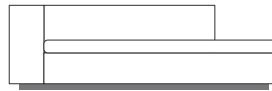

## K & K Beistellsofas hoch

links / rechts

links / rechts

links / rechts

<b>B2h</b> Beistellsofa-2 hoch	<b>B3h</b> Beistellsofa-3 hoch	<b>B4h</b> Beistellsofa-4 hoch	<b>Bezeichnung</b>
B 171 T 100 H 64 SH 41	B 206 T 100 H 64 SH 41	B 241 T 100 H 64 SH 41	<b>ca. Maße in cm</b>

## K & K Beistellsofas niedrig

links / rechts

links / rechts

links / rechts

<b>B2n</b> Beistellsofa-2 niedrig	<b>B3n</b> Beistellsofa-3 niedrig	<b>B4n</b> Beistellsofa-4 niedrig	<b>Bezeichnung</b>
B 181 T 100 H 64 SH 41	B 216 T 100 H 64 SH 41	B 251 T 100 H 64 SH 41	<b>ca. Maße in cm</b>

## K & K Chaiselongues hoch

**Bestellhinweis:**

Kissen sind im Preis nicht enthalten.

links / rechts

links / rechts

links / rechts

**Bezeichnung**

**CL2h**