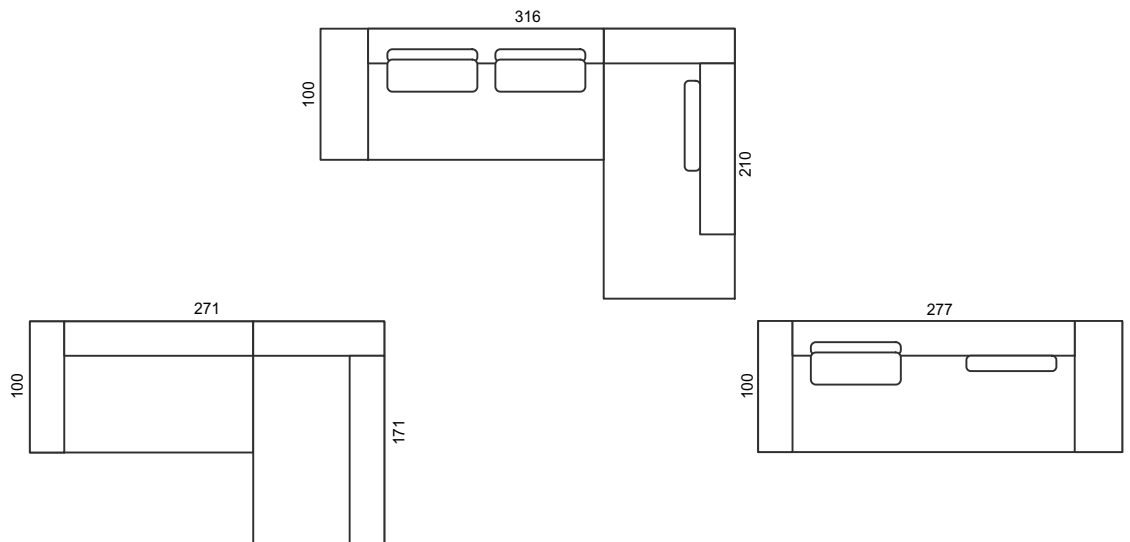

K & K Kombinationsbeispiele

Bezeichnung	Beispiel A B2h links + B2h links 2x Beistellsofa 2-sitzig hoch	Beispiel B CL3h links + B3n links Chaiselongue-3 hoch + Beistellsofa-3 niedrig + 2x BoKiRo + RüKi lang	Beispiel C S4h-n links Sofa-4 hoch/niedrig links + BoKiRo + RüKi lang
ca. Maße in cm	271 x 171	316 x 210	277 x 100 x 64