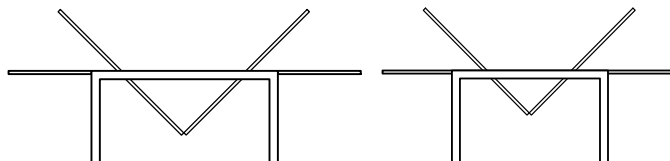

Seefelder

Bezeichnung	Janus	Janinio
ca. Maße in cm	L 144 B 91 H 75	L 127 B 85 H 75
Länge ausgefaltet	L 275	L 240
<b>Ausführung:</b>	Nussbaum / Nussbaum	Nussbaum / Nussbaum
	Eiche / Eiche	Eiche / Eiche
	Eiche schwarz-rot	Eiche schwarz-rot
	Eiche schwarz-schwarz	Eiche schwarz-schwarz
	Kirsche / Kirsche	Kirsche / Kirsche
	Kirsche schwarz-rot	Kirsche schwarz-rot
	Kirsche schwarz-schwarz	Kirsche schwarz-schwarz
	Ahorn / Ahorn	Ahorn / Ahorn
	Ahorn schwarz-rot	Ahorn schwarz-rot
	Ahorn schwarz-schwarz	Ahorn schwarz-schwarz

rastet sie von alleine ein. In der Mitte befindlichen Riegel arretieren. Um den Tisch wieder zusammen zu falten, diese Arretierung wieder lösen. Ziehen Sie die Tischplatte von der Stirnseite des Tisches aus leicht zu sich heran: die Platten falten sich fast von alleine wieder zusammen.