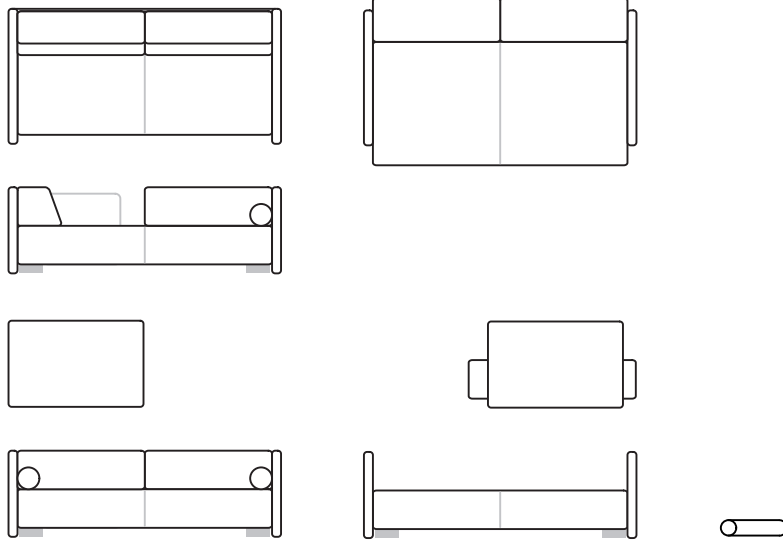

## M I A – „Two-in-One“-Sofa

Design: Jan Armgardt

# MIA.

- ◆ Elegantes Sofa mit integrierter Schlafffunktion
- ◆ Abnehmbare Rückenpolster können frei positioniert werden
- ◆ Relaxposition: Schrägstellung der Rückenpolster
- ◆ Bettsofa mit 135 x 200 cm Liegefläche
- ◆ Komplett abziehbar

**AUFBAU:**

Gestell: massives Buchenholzgestell  
Rücken: Metallbügel matt  
Federung: Nosagunterfederung  
Polsterung: Polyätherschaum, Dacronabdeckung  
Rückenpolster: Polyätherschaum  
Füße: Kunststoffgleiter

<b>Bezeichnung</b>	<b>SB2,5</b> Sofabett 2,5
<b>ca. Maße in cm</b>	B 216 T 107 H 67 SH 37
	Liegefläche 135 x 200 cm

<b>KiRo</b> Kissenrolle einzeln
50 x Ø 16 cm