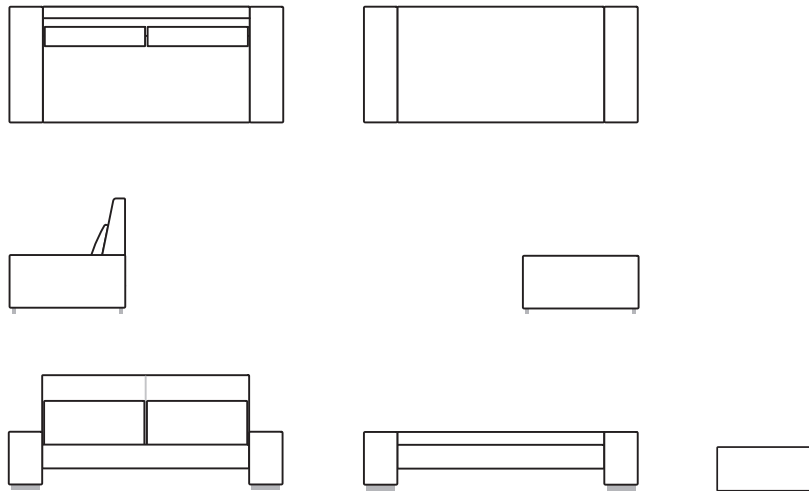

KURT – „Two-in-One“-Sofa

Design: Jan Armgardt

KURT.

- ◆ Markanter Hochlehner
- ◆ Breite Ablagefläche auf den Armlehnen
- ◆ Bequeme zurückgelehnte Haltung durch angeschrägte Sitzfläche und hohen Rücken
- ◆ Klappmechanismus verwandelt das Sofa in ein Bett
- ◆ Sofa, Gästebett, Daybed und Bettsofa in einem

AUFBAU:

Gestell: massives Buchenholzgestell, Stahlrohrrahmen
Federung: Gummigürtung (Sitz und Rücken)
Polsterung: Polyätherschaum, Dacronabdeckung
Kissen: Polyätherschaum
Füße: Buche schwarz lackiert

Bezeichnung	SB2,5 Sofabett 2,5 incl. 2 Rückenkissen
ca. Maße in cm	B 213 T 91 H 91 SH 36
	Liegefläche 88 x 211 cm H46